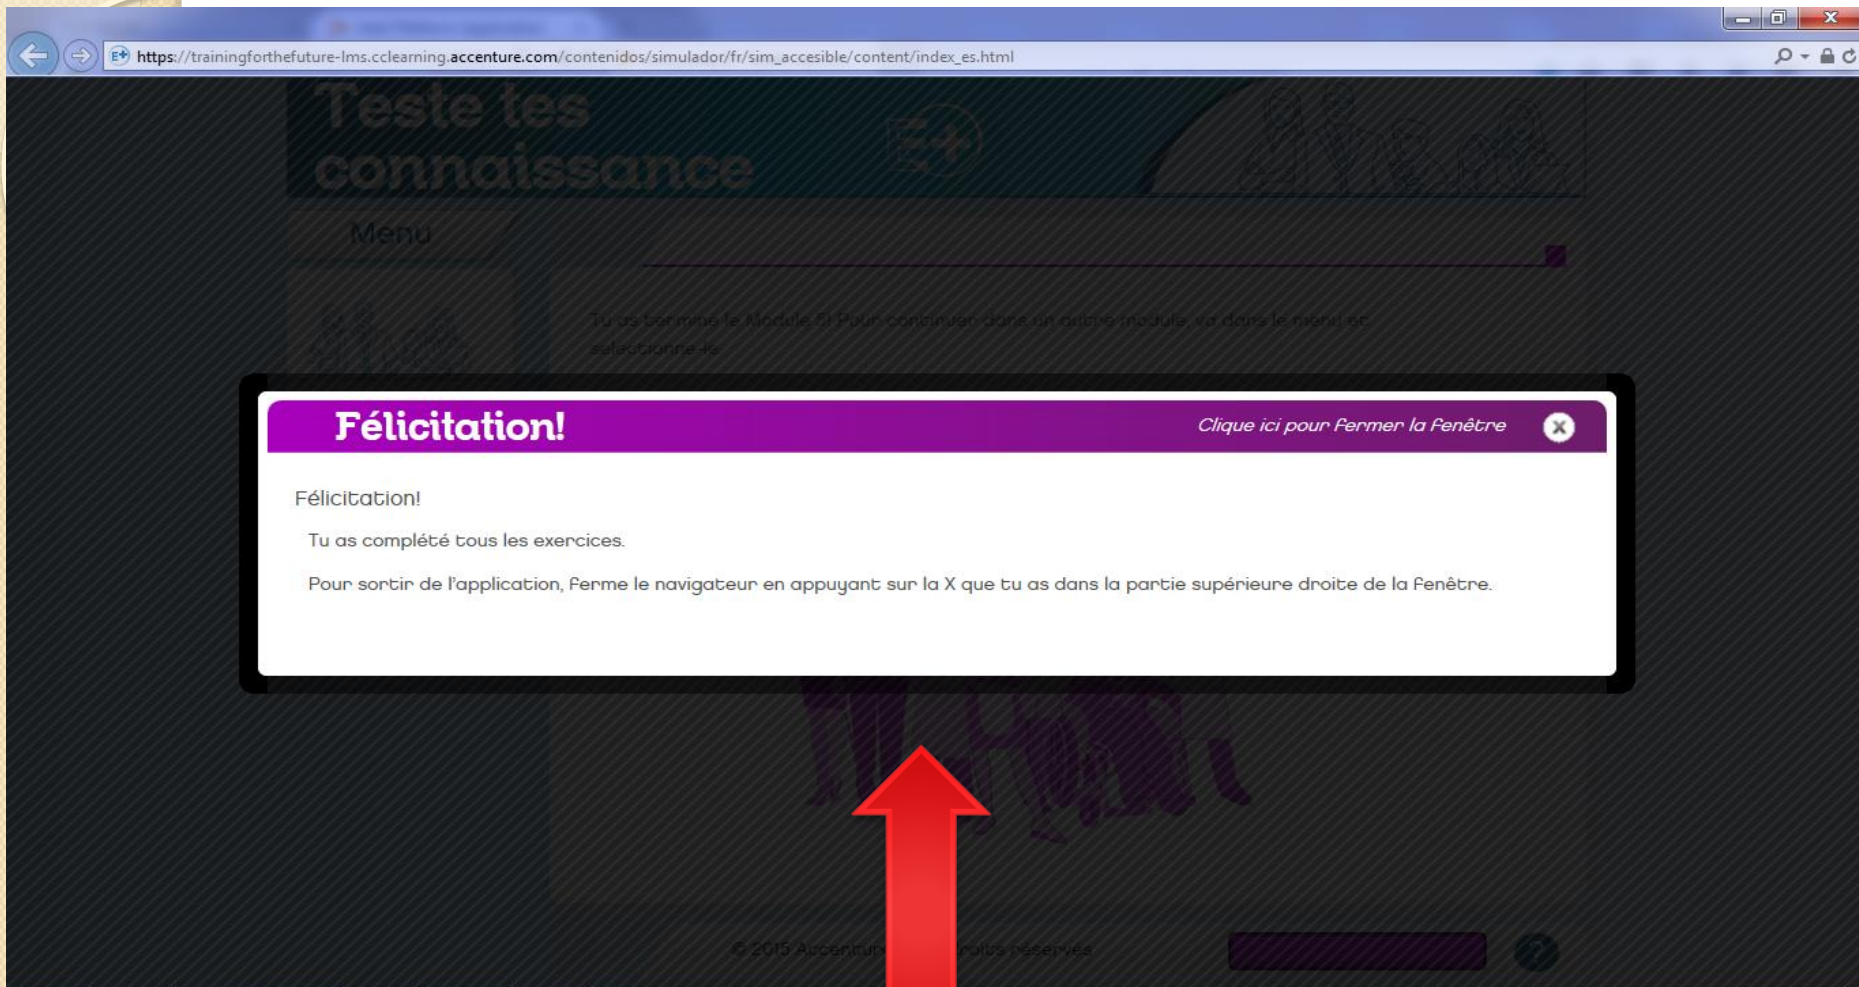

Message de confirmation